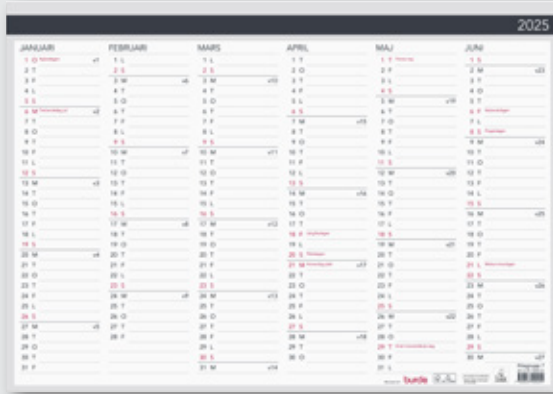

## Väggblad Blomster

Ett halvår per sida. Med plats för anteckningar. EU Ecolabel. FSC®.

Format: 420x297 mm (A3).

**91 5070 25 Väggblad Blomster.**

**Ny design**

91 5050 25