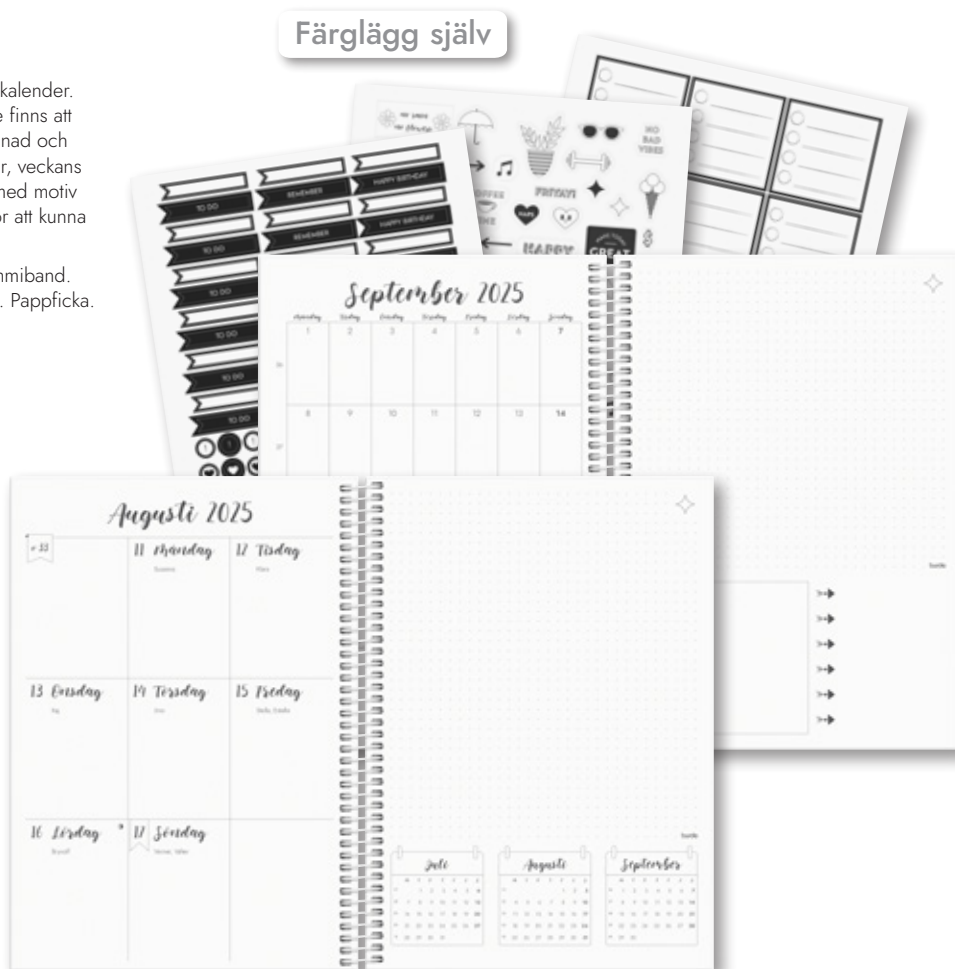

Doodle B5

Bra planeringsverktyg för den som vill pyssla med sin kalender. Det större formatet ger ännu fler möjligheter. Utrymme finns att skapa de listor du har nytta av för planering av din månad och vecka. Kanske vill du anteckna månadens födelsedagar, veckans matsedel, träningsresultat eller att göra. 6 stickersark med motiv som också hjälper i din planering, svartvita stickers, för att kunna färgläggas som du vill.

Kalender med tryckt omslag med sammetslen yta, gummiband. Månads- och veckouppslag. Årsöversikt och årsplaner. Pappficka. Spiralbunden. FSC®.

Format: 176x250 mm (B5).

91 1280 25 Doodle B5.