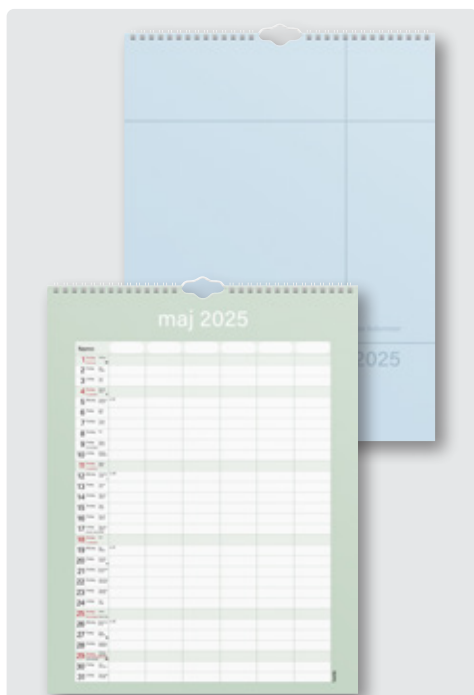

Familjekalender Praktisk

Kalender med sex kolumner för namn och anteckningar. En månad per blad. Spiralbunden. FSC®.

Format: 295x390 mm.

91 1759 25 Familjekalender Praktisk.