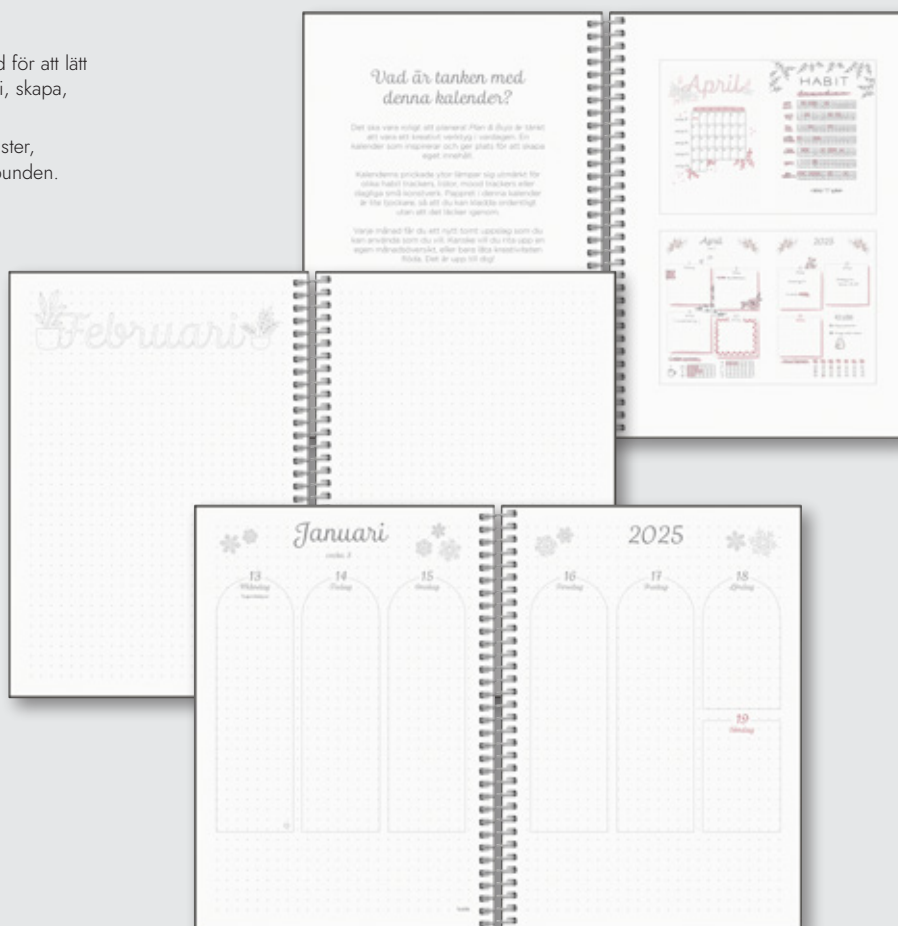

Plan & Bujo

Kalender för den som gillar Bujo. Inlagan är prickad för att lätt rita eget innehåll. Ny veckolayout varje kvartal. Fyll i, skapa, färglägg och var kreativ.

Kartong med struktur. Årsöversikter, namndagsregister, punktade sidor. Pappficka och flyttbar linjal. Spiralbunden. FSC®.

Format: 148x210 mm (A5).

91 1282 25 Plan & Bujo.