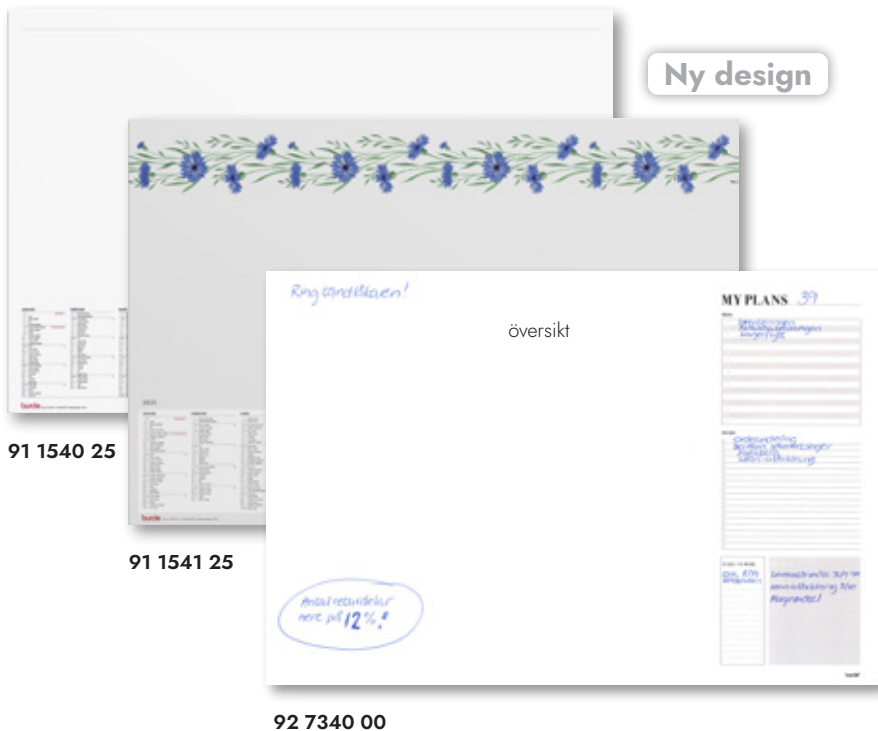

Ny design

91 1540 25

91 1541 25

92 7340 00

Skrivunderlägg

Hela året som översikt, med ett stort utrymme för egna noteringar på varje blad. Limbundet i nederkant. Block om 20 blad. FSC®.

Format: 600x400 mm.

91 1540 25 Skrivunderlägg Elegant.

91 1541 25 Skrivunderlägg Blomster.

92 7340 00 Skrivunderlägg Do it, Office,
ej årsöversikt.