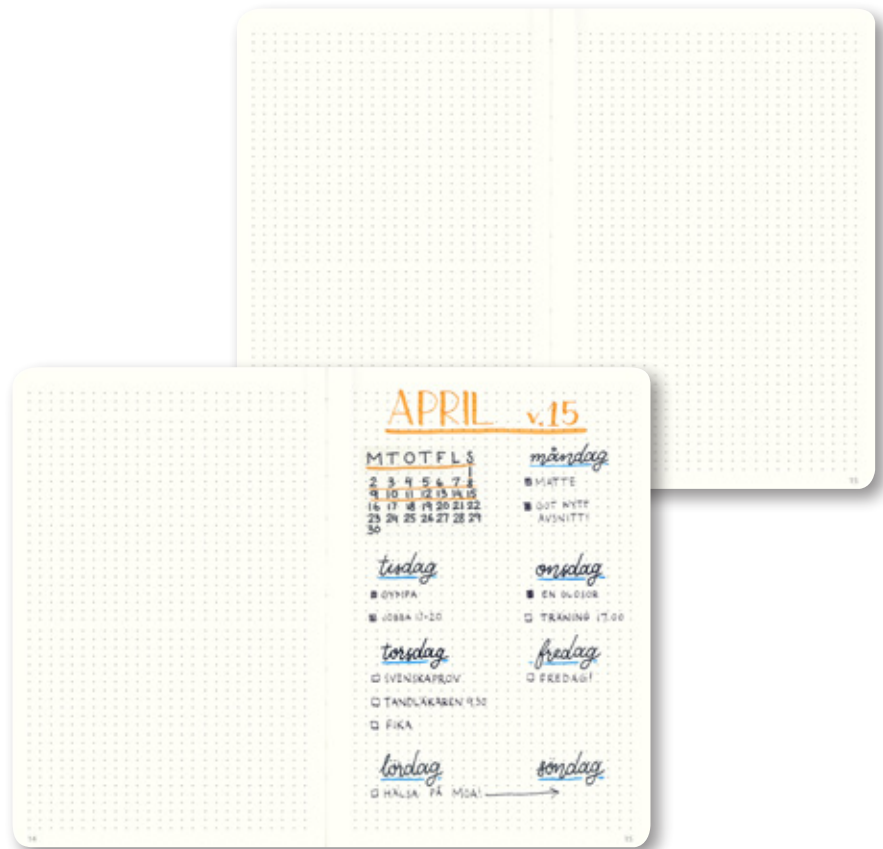

Inbunden

Cremerfärgat syrafritt papper.

Format: 148x210 mm (A5).

92 7328 00 DotNotes A5, svart.

Omslag i konstläder, gummiband och två märkband.
Numererade sidor, 100 g, 96 blad.