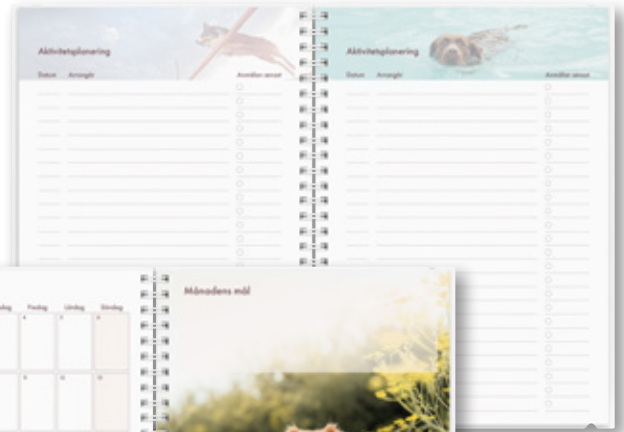

Hundkalendern

För dig som älskar hundar är Hundkalendern det ultimata planeringsverktyget. Du kan skapa ett personligt uttryck på din kalender genom att använda din egen personliga bild eller en redan förvald design som följer med kalendern. Här får du utrymme att anteckna viktig information om dina hundar, kontaktuppgifter till hundtrimmare och veterinär. Planera in och utvärdera tävlingar och utställningar samt sätta mål för året. Vackra hundbilder och lekfull design gör planeringen rolig och hjälper dig att hitta tid för din passion i livet.

Kalender med omslag i återvunnen PP-plast, gummiband. Två utbytbara motiv i plastficka. Månads- och veckouppslag. Årsöversikter. Anteckningssidor. Spiralbunden. FSC®.

Format: 148x210 mm (A5).

91 1216 25 Hundkalendern.