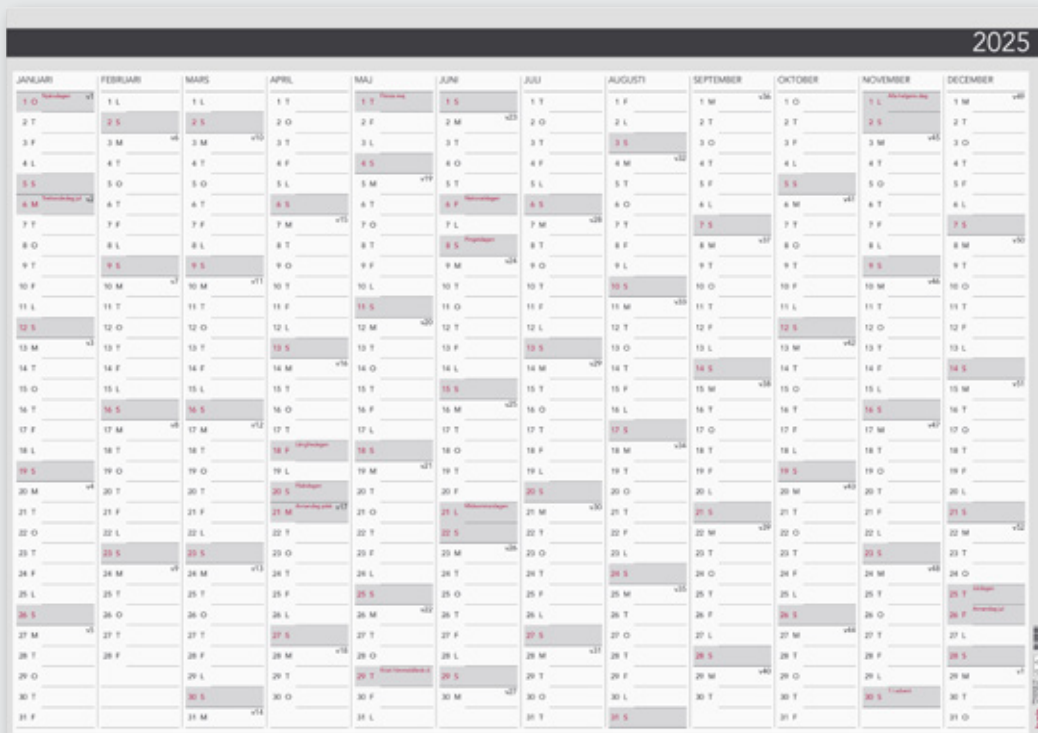

Väggblad Elegant

Med plats för anteckningar. FSC®.

91 5050 25 format: 420x297 mm (A3).
Ett halvår per sida. EU Ecolabel.

91 5060 25 format: 600x400 mm.
Ett halvår per sida. Med namnsdagar.

OBS! Två olika årgångar.

91 5055 25 (2025) format: 980x680 mm.
Hela året på en sida.

91 5055 26 (2026) format: 980x680 mm.
Hela året på en sida.

91 5055 25