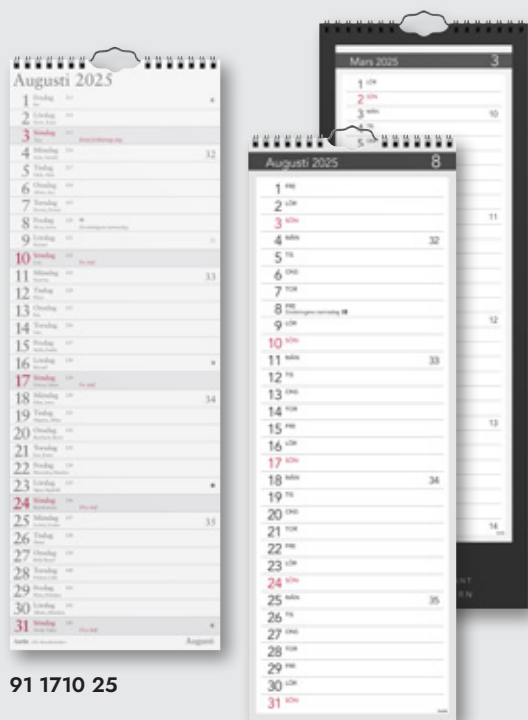

91 1710 25

91 1709 25

Lilla Månadskalendern

En månad per blad med plats för anteckningar. Spiralbunden. FSC®.

Format: 175x490 mm.

91 1709 25 Lilla Miljökalendarer Elegant.

91 1710 25 Lilla Månadskalendern.