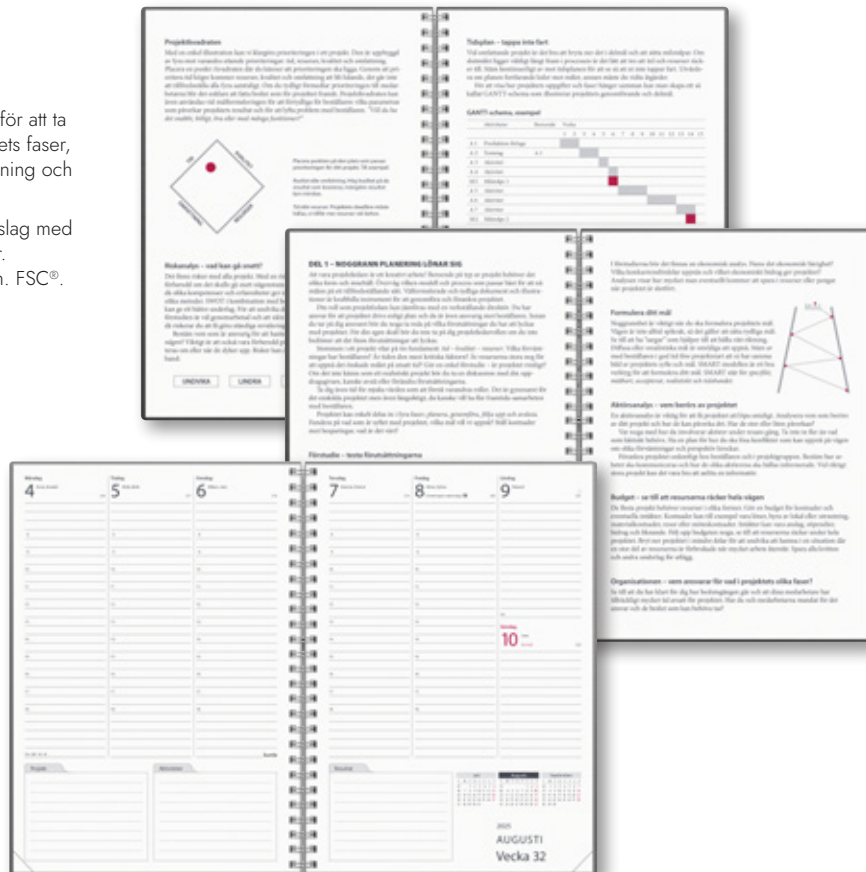

Projektkalendern

– Alla projektledares hjälpreda

I denna kalender får du hjälp med verktyg och uppföljning för att ta en idé från start till mål. Här finns en beskrivning av projektets faser, tips till dig som projektledare och uppföljning av projektledning och resultat.

Omslag i svart återvunnen kartong, gummiband. Veckouppslag med timindelning 8-18. Markeringar för internationella helgdagar. Utvikbar projektplan och årsplaner. Pappficka. Spiralbunden. FSC®.

Format: 148x210 mm (A5).

91 1046 25 Projektkalendern.

24 h kalender

– Dygnet runt, året runt

Kalender som täcker årets alla timmar.

Omslag i svart återvunnen kartong. Veckouppslag, timindelning 00-23. Årsplaner. Spiralbunden. FSC®.

Format: 148x210 mm (A5).

91 1069 25 24 h kalender.