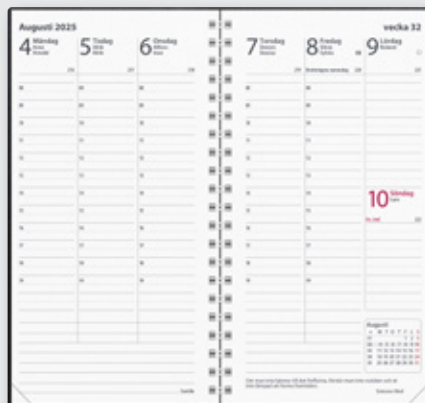

Interplano II

(18 mån)

Kalendariet är på 18 månader och sträcker sig från vecka 38 2024 till vecka 12 2026. Timindelad 8-19. Innehåller också årsplaner för innevarande och följande år, atlas och telefonregister. Spiralbunden. FSC®.

Format: 83x158 mm.

91 3650 25 Refill, (ej tel reg, atlas).

91 3653 25 Svart plast, (ej på bild, ej atlas).

91 3656 25 Svart konstläder.

91 3659 25 Svart skinn.

91 3659 25