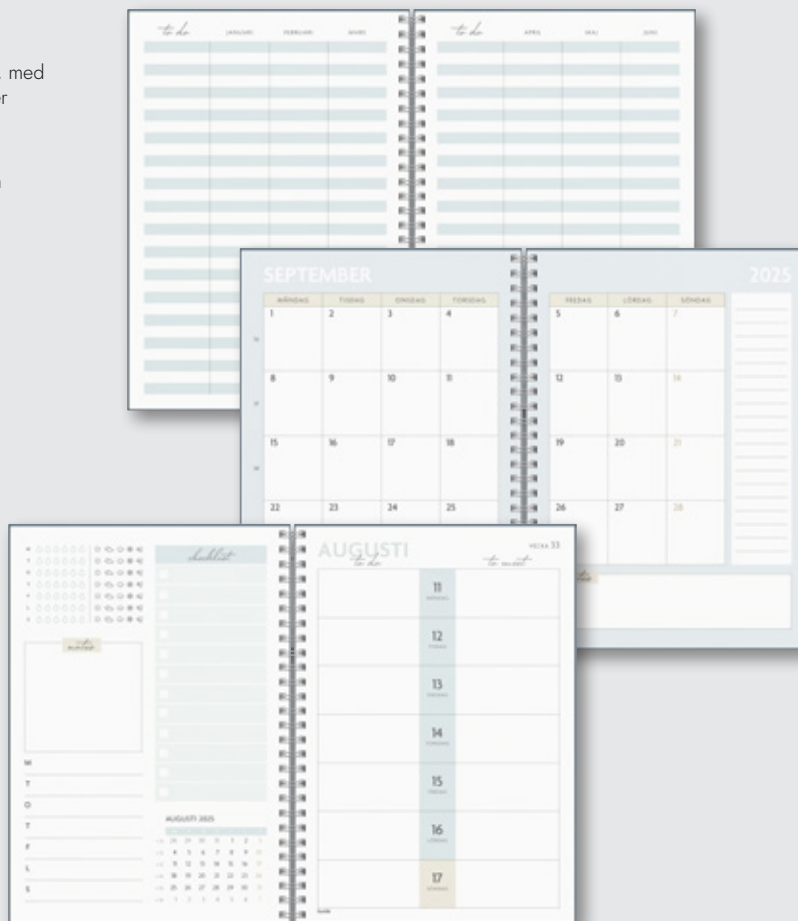

Life Planner, To Do

Kalender för den som vill ha en snygg och annorlunda layout, med tydlig plats/struktur genom rubriksättning. Kalendern innehåller även extra sidor för to do-listor. För den som vill ha hjälp på vägen till en välordnad vecka.

Kartongomslag med silverprägling, gummiband. Månads- och veckouppslag. Årsplan. Anteckningssidor. Pappficka och flyttbara flikar. Spiralbunden. FSC®.

Format: 148x210 mm (A5).

91 1273 25 Life Planner, To Do.

Ny design