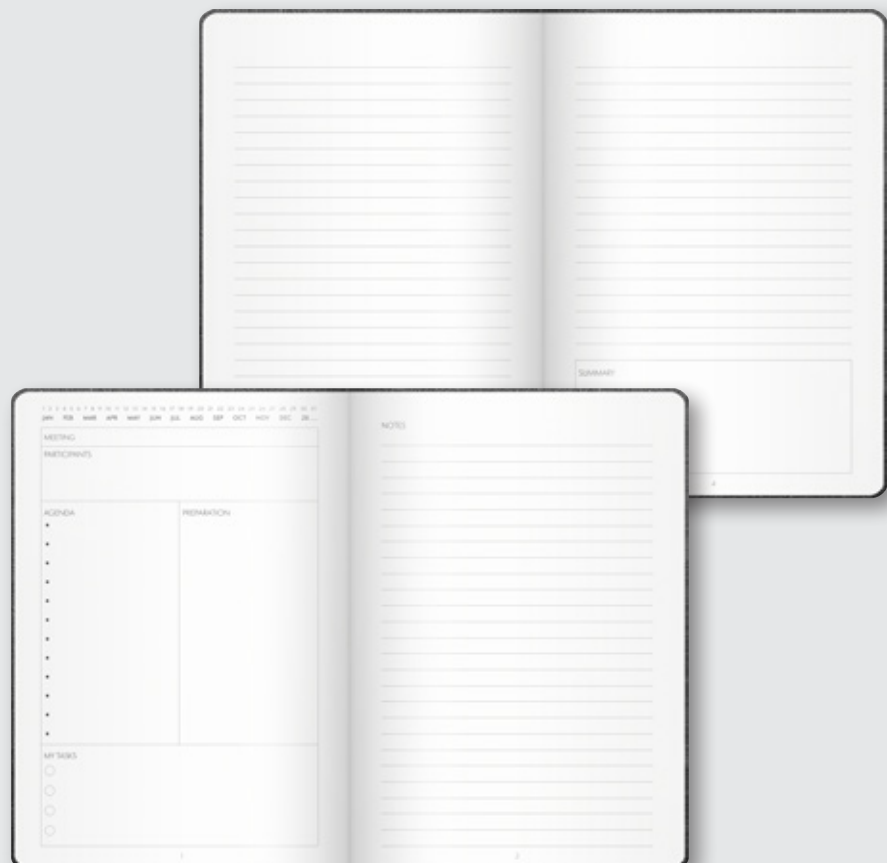

92 7434 00 Meeting journal.