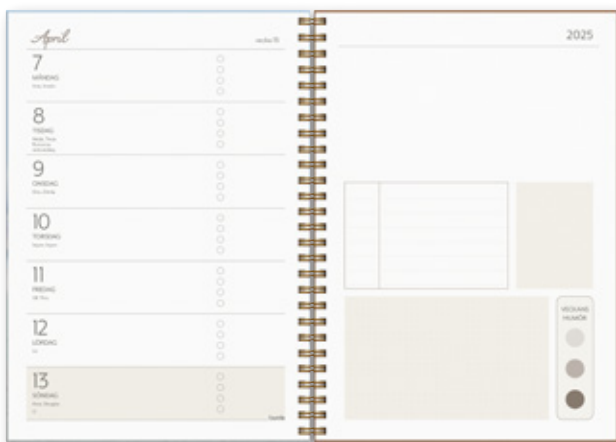

Life Planner, Feel good

En kalender för den som vill få hjälp till en harmonisk vardag. Balans mellan livet som pågår, tillsammans med det som gör att du når välbefinnande; vardagsstråning, yoga, meditation m m. Balans och välmående i fokus, inte så mycket resultat. Strukturerad veckoplanering med bra utrymme för planering och reflektioner. Bli inspirerad av positiva citat, stöttande texter och vackra bilder.

Kartongomslag med struktur, gummiband. Kvartals- och veckouppslag. Plats att skapa listor av olika slag, även en humörmätare. Pappficka och flyttbara flikar. Spiralbunden. FSC®.

Format: 148x210 mm (A5).

91 1293 25 Life Planner, Feel good.